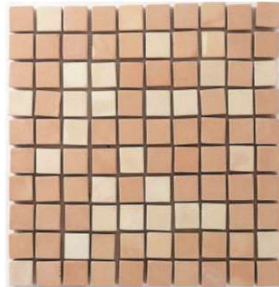

Glasurfarben:

Format	Glasurfarbe	ca. L x B x H	kg/Matte	Preis netto	Preis inkl. 19% MwSt	Einheit
Mosaik 2*2 cm	Natur	35,5*35,5*1 cm	2,10	33,45 €	39,81 €	Stück
Mosaik 2*2 cm	Glasiert	35,5*35,5*1 cm	2,10	47,45 €	56,47 €	Stück
Mosaik 3*3 cm	Natur	36,5*36,5*1 cm	2,10	26,99 €	32,12 €	Stück
Mosaik 3*3 cm	Glasiert	36,5*36,5*1 cm	2,10	36,00 €	42,84 €	Stück
Mosaik 4*4 cm	Natur	36,5*36,5*1 cm	2,10	26,02 €	30,97 €	Stück
Mosaik 4*4 cm	Glasiert	36,5*36,5*1 cm	2,10	35,02 €	41,67 €	Stück
Mosaik 7*7 cm	Natur	36,5*36,5*1 cm	2,30	25,67 €	30,54 €	Stück
Mosaik 7*7 cm	Glasiert	36,5*36,5*1 cm	2,30	33,54 €	39,91 €	Stück

Format	Glasurfarbe	ca. L x B x H	kg/Matte	Preis netto	Preis inkl. 19% MwSt	Einheit
Mosaik Rombo	Natur	25*32*1 cm	1,47	32,07 €	38,16 €	Stück
Mosaik Rombo	Glasiert	25*32*1 cm	1,47	39,97 €	47,56 €	Stück
Mosaik 2*4 cm	Natur	34,5*31,5*1	1,68	30,58 €	36,39 €	Stück
Mosaik 2*4 cm	Glasiert	34,5*31,5*1	1,68	37,07 €	44,11 €	Stück
Mosaik 4*8 cm Fischgräte	Natur	35*31,5*1 cm	1,60	21,49 €	25,57 €	Stück
Mosaik 4*8 cm Halbverband	Natur	35*30*1 cm	1,73	22,64 €	26,94 €	Stück

Traditionelles südspanisches Cottomosaik.

Format	Glasurfarbe	ca. L x B x H	kg/Matte	Preis netto	Preis inkl. 19% MwSt	Einheit
Mosaik 4*8 cm mit 2 cm Tacos	Natur	30*30*1 cm	1,61	26,82 €	31,91 €	Stück
Mosaik 4*8 cm mit 2 cm Tacos	Glasiert	30*30*1 cm	1,61	27,57 €	32,81 €	Stück
Mosaik Escama	Natur	32,5*28,5*1 cm	1,76	30,35 €	36,12 €	Stück
Mosaik Escama	Glasiert	32,5*28,5*1 cm	1,76	38,30 €	45,57 €	Stück