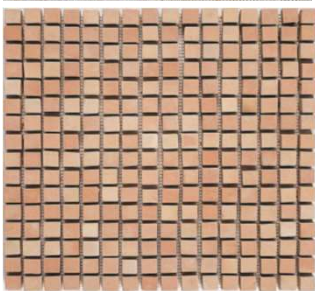

Glasurfarben:

Format	Glasurfarbe	ca. L x B x H	kg/Matte	Preis netto	Preis inkl. 19% MwSt	Einheit
Mosaik 2*2 cm	Natur	35,5*35,5*1 cm	2,10	33,45 €	39,81 €	Stück
Mosaik 2*2 cm	Glasiert	35,5*35,5*1 cm	2,10	47,45 €	56,47 €	Stück
Mosaik 3*3 cm	Natur	36,5*36,5*1 cm	2,10	26,99 €	32,12 €	Stück
Mosaik 3*3 cm	Glasiert	36,5*36,5*1 cm	2,10	36,00 €	42,84 €	Stück
Mosaik 4*4 cm	Natur	36,5*36,5*1 cm	2,10	26,02 €	30,97 €	Stück
Mosaik 4*4 cm	Glasiert	36,5*36,5*1 cm	2,10	35,02 €	41,67 €	Stück
Mosaik 7*7 cm	Natur	36,5*36,5*1 cm	2,30	25,67 €	30,54 €	Stück
Mosaik 7*7 cm	Glasiert	36,5*36,5*1 cm	2,30	33,54 €	39,91 €	Stück

Format	Glasurfarbe	ca. L x B x H	kg/Matte	Preis netto	Preis inkl. 19% MwSt	Einheit
Mosaik Rombo	Natur	25*32*1 cm	1,47	32,07 €	38,16 €	Stück
Mosaik Rombo	Glasiert	25*32*1 cm	1,47	39,97 €	47,56 €	Stück
Mosaik 2*4 cm	Natur	34,5*31,5*1	1,68	30,58 €	36,39 €	Stück
Mosaik 2*4 cm	Glasiert	34,5*31,5*1	1,68	37,07 €	44,11 €	Stück
Mosaik 4*8 cm Fischgräte	Natur	35*31,5*1 cm	1,60	21,49 €	25,57 €	Stück
Mosaik 4*8 cm Halbverband	Natur	35*30*1 cm	1,73	22,64 €	26,94 €	Stück

Traditionelles südspanisches Cottomosaik.

Format	Glasurfarbe	ca. L x B x H	kg/Matte	Preis netto	Preis inkl. 19% MwSt	Einheit
Mosaik 4*8 cm mit 2 cm Tacos	Natur	30*30*1 cm	1,61	26,82 €	31,91 €	Stück
Mosaik 4*8 cm mit 2 cm Tacos	Glasiert	30*30*1 cm	1,61	27,57 €	32,81 €	Stück
Mosaik Escama	Natur	32,5*28,5*1 cm	1,76	30,35 €	36,12 €	Stück
Mosaik Escama	Glasiert	32,5*28,5*1 cm	1,76	38,30 €	45,57 €	Stück