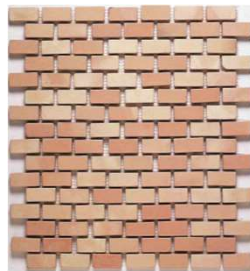

Glasurfarben:

Format	Glasurfarbe	ca. L x B x H	kg/Matte	Preis netto	Preis inkl. 19% MwSt	Einheit
Mosaik 2*2 cm	Natur	35,5*35,5*1 cm	2,10	33,45 €	39,81 €	Stück
Mosaik 2*2 cm	Glasiert	35,5*35,5*1 cm	2,10	47,45 €	56,47 €	Stück
Mosaik 3*3 cm	Natur	36,5*36,5*1 cm	2,10	26,99 €	32,12 €	Stück
Mosaik 3*3 cm	Glasiert	36,5*36,5*1 cm	2,10	36,00 €	42,84 €	Stück
Mosaik 4*4 cm	Natur	36,5*36,5*1 cm	2,10	26,02 €	30,97 €	Stück
Mosaik 4*4 cm	Glasiert	36,5*36,5*1 cm	2,10	35,02 €	41,67 €	Stück
Mosaik 7*7 cm	Natur	36,5*36,5*1 cm	2,30	25,67 €	30,54 €	Stück
Mosaik 7*7 cm	Glasiert	36,5*36,5*1 cm	2,30	33,54 €	39,91 €	Stück

Format	Glasurfarbe	ca. L x B x H	kg/Matte	Preis netto	Preis inkl. 19% MwSt	Einheit
Mosaik Rombo	Natur	25*32*1 cm	1,47	32,07 €	38,16 €	Stück
Mosaik Rombo	Glasiert	25*32*1 cm	1,47	39,97 €	47,56 €	Stück
Mosaik 2*4 cm	Natur	34,5*31,5*1	1,68	30,58 €	36,39 €	Stück
Mosaik 2*4 cm	Glasiert	34,5*31,5*1	1,68	37,07 €	44,11 €	Stück
Mosaik 4*8 cm Fischgräte	Natur	35*31,5*1 cm	1,60	21,49 €	25,57 €	Stück
Mosaik 4*8 cm Halbverband	Natur	35*30*1 cm	1,73	22,64 €	26,94 €	Stück

Traditionelles südspanisches Cottomosaik.

Format	Glasurfarbe	ca. L x B x H	kg/Matte	Preis netto	Preis inkl. 19% MwSt	Einheit
Mosaik 4*8 cm mit 2 cm Tacos	Natur	30*30*1 cm	1,61	26,82 €	31,91 €	Stück
Mosaik 4*8 cm mit 2 cm Tacos	Glasiert	30*30*1 cm	1,61	27,57 €	32,81 €	Stück
Mosaik Escama	Natur	32,5*28,5*1 cm	1,76	30,35 €	36,12 €	Stück
Mosaik Escama	Glasiert	32,5*28,5*1 cm	1,76	38,30 €	45,57 €	Stück