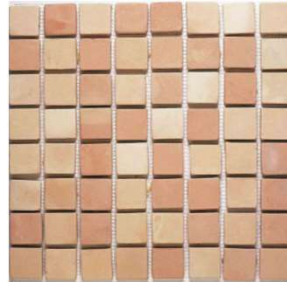

Glasurfarben:

Format	Glasurfarbe	ca. L x B x H	kg/Matte	Preis netto	Preis inkl. 19% MwSt	Einheit
Mosaik 2*2 cm	Natur	35,5*35,5*1 cm	2,10	33,45 €	39,81 €	Stück
Mosaik 2*2 cm	Glasiert	35,5*35,5*1 cm	2,10	47,45 €	56,47 €	Stück
Mosaik 3*3 cm	Natur	36,5*36,5*1 cm	2,10	26,99 €	32,12 €	Stück
Mosaik 3*3 cm	Glasiert	36,5*36,5*1 cm	2,10	36,00 €	42,84 €	Stück
Mosaik 4*4 cm	Natur	36,5*36,5*1 cm	2,10	26,02 €	30,97 €	Stück
Mosaik 4*4 cm	Glasiert	36,5*36,5*1 cm	2,10	35,02 €	41,67 €	Stück
Mosaik 7*7 cm	Natur	36,5*36,5*1 cm	2,30	25,67 €	30,54 €	Stück
Mosaik 7*7 cm	Glasiert	36,5*36,5*1 cm	2,30	33,54 €	39,91 €	Stück

Format	Glasurfarbe	ca. L x B x H	kg/Matte	Preis netto	Preis inkl. 19% MwSt	Einheit
Mosaik Rombo	Natur	25*32*1 cm	1,47	32,07 €	38,16 €	Stück
Mosaik Rombo	Glasiert	25*32*1 cm	1,47	39,97 €	47,56 €	Stück
Mosaik 2*4 cm	Natur	34,5*31,5*1	1,68	30,58 €	36,39 €	Stück
Mosaik 2*4 cm	Glasiert	34,5*31,5*1	1,68	37,07 €	44,11 €	Stück
Mosaik 4*8 cm Fischgräte	Natur	35*31,5*1 cm	1,60	21,49 €	25,57 €	Stück
Mosaik 4*8 cm Halbverband	Natur	35*30*1 cm	1,73	22,64 €	26,94 €	Stück

Traditionelles südspanisches Cottomosaik.

Format	Glasurfarbe	ca. L x B x H	kg/Matte	Preis netto	Preis inkl. 19% MwSt	Einheit
Mosaik 4*8 cm mit 2 cm Tacos	Natur	30*30*1 cm	1,61	26,82 €	31,91 €	Stück
Mosaik 4*8 cm mit 2 cm Tacos	Glasiert	30*30*1 cm	1,61	27,57 €	32,81 €	Stück
Mosaik Escama	Natur	32,5*28,5*1 cm	1,76	30,35 €	36,12 €	Stück
Mosaik Escama	Glasiert	32,5*28,5*1 cm	1,76	38,30 €	45,57 €	Stück