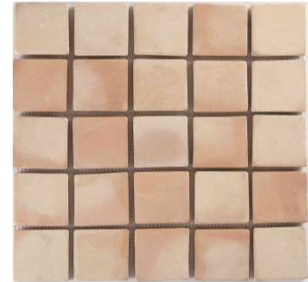

Glasurfarben:

Format	Glasurfarbe	ca. L x B x H	kg/Matte	Preis netto	Preis inkl. 19% MwSt	Einheit
Mosaik 2*2 cm	Natur	35,5*35,5*1 cm	2,10	33,45 €	39,81 €	Stück
Mosaik 2*2 cm	Glasiert	35,5*35,5*1 cm	2,10	47,45 €	56,47 €	Stück
Mosaik 3*3 cm	Natur	36,5*36,5*1 cm	2,10	26,99 €	32,12 €	Stück
Mosaik 3*3 cm	Glasiert	36,5*36,5*1 cm	2,10	36,00 €	42,84 €	Stück
Mosaik 4*4 cm	Natur	36,5*36,5*1 cm	2,10	26,02 €	30,97 €	Stück
Mosaik 4*4 cm	Glasiert	36,5*36,5*1 cm	2,10	35,02 €	41,67 €	Stück
Mosaik 7*7 cm	Natur	36,5*36,5*1 cm	2,30	25,67 €	30,54 €	Stück
Mosaik 7*7 cm	Glasiert	36,5*36,5*1 cm	2,30	33,54 €	39,91 €	Stück

Format	Glasurfarbe	ca. L x B x H	kg/Matte	Preis netto	Preis inkl. 19% MwSt	Einheit
Mosaik Rombo	Natur	25*32*1 cm	1,47	32,07 €	38,16 €	Stück
Mosaik Rombo	Glasiert	25*32*1 cm	1,47	39,97 €	47,56 €	Stück
Mosaik 2*4 cm	Natur	34,5*31,5*1	1,68	30,58 €	36,39 €	Stück
Mosaik 2*4 cm	Glasiert	34,5*31,5*1	1,68	37,07 €	44,11 €	Stück
Mosaik 4*8 cm Fischgräte	Natur	35*31,5*1 cm	1,60	21,49 €	25,57 €	Stück
Mosaik 4*8 cm Halbverband	Natur	35*30*1 cm	1,73	22,64 €	26,94 €	Stück

Traditionelles südspanisches Cottomosaik.

Format	Glasurfarbe	ca. L x B x H	kg/Matte	Preis netto	Preis inkl. 19% MwSt	Einheit
Mosaik 4*8 cm mit 2 cm Tacos	Natur	30*30*1 cm	1,61	26,82 €	31,91 €	Stück
Mosaik 4*8 cm mit 2 cm Tacos	Glasiert	30*30*1 cm	1,61	27,57 €	32,81 €	Stück
Mosaik Escama	Natur	32,5*28,5*1 cm	1,76	30,35 €	36,12 €	Stück
Mosaik Escama	Glasiert	32,5*28,5*1 cm	1,76	38,30 €	45,57 €	Stück