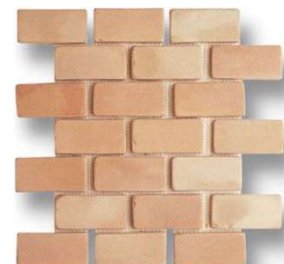

Glasurfarben:

Format	Glasurfarbe	ca. L x B x H	kg/Matte	Preis netto	Preis inkl. 19% MwSt	Einheit
Mosaik 2*2 cm	Natur	35,5*35,5*1 cm	2,10	33,45 €	39,81 €	Stück
Mosaik 2*2 cm	Glasiert	35,5*35,5*1 cm	2,10	47,45 €	56,47 €	Stück
Mosaik 3*3 cm	Natur	36,5*36,5*1 cm	2,10	26,99 €	32,12 €	Stück
Mosaik 3*3 cm	Glasiert	36,5*36,5*1 cm	2,10	36,00 €	42,84 €	Stück
Mosaik 4*4 cm	Natur	36,5*36,5*1 cm	2,10	26,02 €	30,97 €	Stück
Mosaik 4*4 cm	Glasiert	36,5*36,5*1 cm	2,10	35,02 €	41,67 €	Stück
Mosaik 7*7 cm	Natur	36,5*36,5*1 cm	2,30	25,67 €	30,54 €	Stück
Mosaik 7*7 cm	Glasiert	36,5*36,5*1 cm	2,30	33,54 €	39,91 €	Stück

Format	Glasurfarbe	ca. L x B x H	kg/Matte	Preis netto	Preis inkl. 19% MwSt	Einheit
Mosaik Rombo	Natur	25*32*1 cm	1,47	32,07 €	38,16 €	Stück
Mosaik Rombo	Glasiert	25*32*1 cm	1,47	39,97 €	47,56 €	Stück
Mosaik 2*4 cm	Natur	34,5*31,5*1	1,68	30,58 €	36,39 €	Stück
Mosaik 2*4 cm	Glasiert	34,5*31,5*1	1,68	37,07 €	44,11 €	Stück
Mosaik 4*8 cm Fischgräte	Natur	35*31,5*1 cm	1,60	21,49 €	25,57 €	Stück
Mosaik 4*8 cm Halbverband	Natur	35*30*1 cm	1,73	22,64 €	26,94 €	Stück