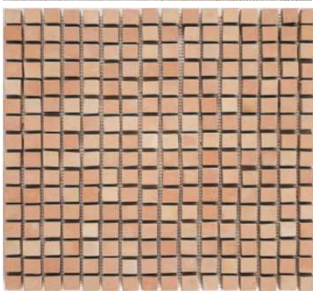

Glasurfarben:

Format	Glasurfarbe	ca. L x B x H	kg/Matte	Preis netto	Preis inkl. 19% MwSt	Einheit
Mosaik 2*2 cm	Natur	35,5*35,5*1 cm	2,10	33,45 €	39,81 €	Stück
Mosaik 2*2 cm	Glasiert	35,5*35,5*1 cm	2,10	47,45 €	56,47 €	Stück
Mosaik 3*3 cm	Natur	36,5*36,5*1 cm	2,10	26,99 €	32,12 €	Stück
Mosaik 3*3 cm	Glasiert	36,5*36,5*1 cm	2,10	36,00 €	42,84 €	Stück
Mosaik 4*4 cm	Natur	36,5*36,5*1 cm	2,10	26,02 €	30,97 €	Stück
Mosaik 4*4 cm	Glasiert	36,5*36,5*1 cm	2,10	35,02 €	41,67 €	Stück
Mosaik 7*7 cm	Natur	36,5*36,5*1 cm	2,30	25,67 €	30,54 €	Stück
Mosaik 7*7 cm	Glasiert	36,5*36,5*1 cm	2,30	33,54 €	39,91 €	Stück

Format	Glasurfarbe	ca. L x B x H	kg/Matte	Preis netto	Preis inkl. 19% MwSt	Einheit
Mosaik Rombo	Natur	25*32*1 cm	1,47	32,07 €	38,16 €	Stück
Mosaik Rombo	Glasiert	25*32*1 cm	1,47	39,97 €	47,56 €	Stück
Mosaik 2*4 cm	Natur	34,5*31,5*1	1,68	30,58 €	36,39 €	Stück
Mosaik 2*4 cm	Glasiert	34,5*31,5*1	1,68	37,07 €	44,11 €	Stück
Mosaik 4*8 cm Fischgräte	Natur	35*31,5*1 cm	1,60	21,49 €	25,57 €	Stück
Mosaik 4*8 cm Halbverband	Natur	35*30*1 cm	1,73	22,64 €	26,94 €	Stück

Traditionelles südspanisches Cottomosaik.

Format	Glasurfarbe	ca. L x B x H	kg/Matte	Preis netto	Preis inkl. 19% MwSt	Einheit
Mosaik 4*8 cm mit 2 cm Tacos	Natur	30*30*1 cm	1,61	26,82 €	31,91 €	Stück
Mosaik 4*8 cm mit 2 cm Tacos	Glasiert	30*30*1 cm	1,61	27,57 €	32,81 €	Stück
Mosaik Escama	Natur	32,5*28,5*1 cm	1,76	30,35 €	36,12 €	Stück
Mosaik Escama	Glasiert	32,5*28,5*1 cm	1,76	38,30 €	45,57 €	Stück