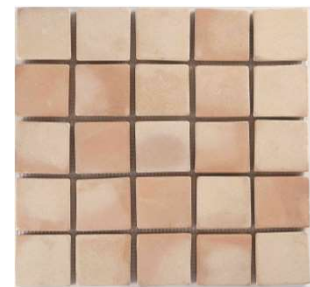

Glasurfarben:

Format	Glasurfarbe	ca. L x B x H	kg/Matte	Preis netto	Preis inkl. 19% MwSt	Einheit
Mosaik 2*2 cm	Natur	35,5*35,5*1 cm	2,10	33,45 €	39,81 €	Stück
Mosaik 2*2 cm	Glasiert	35,5*35,5*1 cm	2,10	47,45 €	56,47 €	Stück
Mosaik 3*3 cm	Natur	36,5*36,5*1 cm	2,10	26,99 €	32,12 €	Stück
Mosaik 3*3 cm	Glasiert	36,5*36,5*1 cm	2,10	36,00 €	42,84 €	Stück
Mosaik 4*4 cm	Natur	36,5*36,5*1 cm	2,10	26,02 €	30,97 €	Stück
Mosaik 4*4 cm	Glasiert	36,5*36,5*1 cm	2,10	35,02 €	41,67 €	Stück
Mosaik 7*7 cm	Natur	36,5*36,5*1 cm	2,30	25,67 €	30,54 €	Stück
Mosaik 7*7 cm	Glasiert	36,5*36,5*1 cm	2,30	33,54 €	39,91 €	Stück

Format	Glasurfarbe	ca. L x B x H	kg/Matte	Preis netto	Preis inkl. 19% MwSt	Einheit
Mosaik Rombo	Natur	25*32*1 cm	1,47	32,07 €	38,16 €	Stück
Mosaik Rombo	Glasiert	25*32*1 cm	1,47	39,97 €	47,56 €	Stück
Mosaik 2*4 cm	Natur	34,5*31,5*1	1,68	30,58 €	36,39 €	Stück
Mosaik 2*4 cm	Glasiert	34,5*31,5*1	1,68	37,07 €	44,11 €	Stück
Mosaik 4*8 cm Fischgräte	Natur	35*31,5*1 cm	1,60	21,49 €	25,57 €	Stück
Mosaik 4*8 cm Halbverband	Natur	35*30*1 cm	1,73	22,64 €	26,94 €	Stück

Traditionelles südspanisches Cottomosaik.

Format	Glasurfarbe	ca. L x B x H	kg/Matte	Preis netto	Preis inkl. 19% MwSt	Einheit
Mosaik 4*8 cm mit 2 cm Tacos	Natur	30*30*1 cm	1,61	26,82 €	31,91 €	Stück
Mosaik 4*8 cm mit 2 cm Tacos	Glasiert	30*30*1 cm	1,61	27,57 €	32,81 €	Stück
Mosaik Escama	Natur	32,5*28,5*1 cm	1,76	30,35 €	36,12 €	Stück
Mosaik Escama	Glasiert	32,5*28,5*1 cm	1,76	38,30 €	45,57 €	Stück