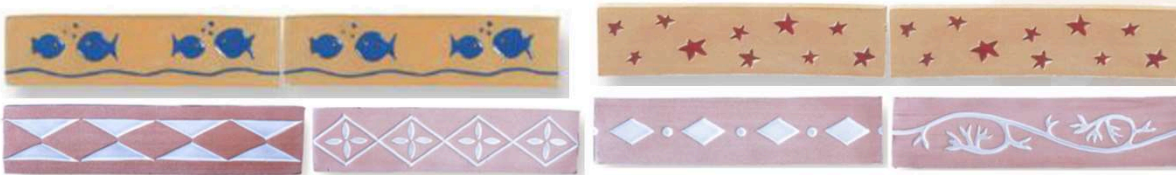

# Terra Bona Bordüren - handgemacht

Traditionelle südspanische Cottobordüren.

Verfügbare Glasurfarben:

Format	Glasurfarbe	ca. L x B x H	kg/ Einheit	Preis netto	Preis inkl. 19% MwSt	Einheit
TB Bordüre Redondo	Natur	10*3 cm		8,17 €	9,72 €	Stück
TB Bordüre Redondo	Natur	13*3 cm		8,17 €	9,72 €	Stück
TB Bordüre Redondo	Natur	20*3 cm		8,73 €	10,39 €	Stück
TB Bordüre Redondo	Glasiert uni	10*3 cm		9,08 €	10,81 €	Stück
TB Bordüre Redondo	Glasiert uni	13*3 cm		9,08 €	10,81 €	Stück
TB Bordüre Redondo	Glasiert uni	20*3 cm		9,92 €	11,80 €	Stück

Format	Glasurfarbe	ca. L x B x H	kg/ Einheit	Preis netto	Preis inkl. 19% MwSt	Einheit
TB Bordüre Redondo	Glasiert Motiv	10*3 cm		9,08 €	10,81 €	Stück
TB Bordüre Redondo	Glasiert Motiv	13*3 cm		9,08 €	10,81 €	Stück
TB Bordüre Redondo	Glasiert Motiv	20*3 cm		9,92 €	11,80 €	Stück

Alle Maßangaben sind circa Angaben und können Produktionsbedingt abweichen!

Die Preise verstehen sich auf Lagerware. Bei Einzelbestellungen fallen gegebenenfalls zusätzliche Bezugskosten an.

Format	Glasurfarbe	ca. L x B x H	kg/ Einheit	Preis netto	Preis inkl. 19% MwSt	Einheit
TB Bordüre Pecho Paloma	Natur	10*4 cm		8,17 €	9,72 €	Stück
TB Bordüre Pecho Paloma	Natur	13*4 cm		8,17 €	9,72 €	Stück
TB Bordüre Pecho Paloma	Natur	20*4 cm		8,73 €	10,39 €	Stück
TB Bordüre Pecho Paloma	Glasiert uni	10*4 cm		9,08 €	10,81 €	Stück
TB Bordüre Pecho Paloma	Glasiert uni	13*4 cm		9,08 €	10,81 €	Stück
TB Bordüre Pecho Paloma	Glasiert uni	20*4 cm		9,92 €	11,80 €	Stück
TB PP Spiegelecke	Natur	4 cm		9,92 €	11,80 €	Stück
TB PP Spiegelecke	Glasiert uni	4 cm		9,92 €	11,80 €	Stück
TB PP Außenecke	Natur	4 cm		9,92 €	11,80 €	Stück
TB PP Außenecke	Glasiert uni	4 cm		9,92 €	11,80 €	Stück