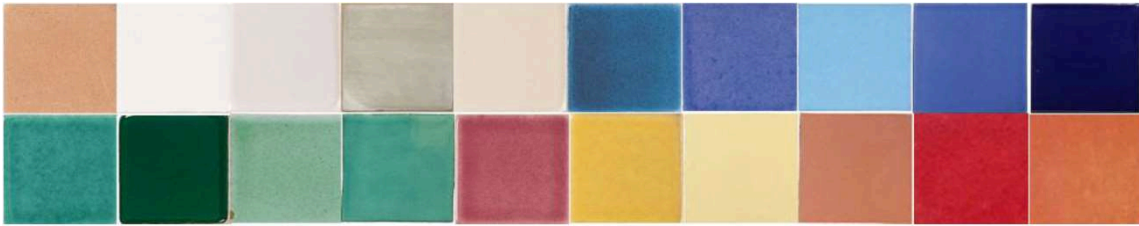

# Terra Bona Bordüren - handgemacht

Traditionelle südspanische Cottobordüren.

Verfügbare Glasurfarben:

Format	Glasurfarbe	ca. L x B x H	kg/ Einheit	Preis netto	Preis inkl. 19% MwSt	Einheit
TB Bordüre Redondo	Natur	10*3 cm		8,17 €	9,72 €	Stück
TB Bordüre Redondo	Natur	13*3 cm		8,17 €	9,72 €	Stück
TB Bordüre Redondo	Natur	20*3 cm		8,73 €	10,39 €	Stück
TB Bordüre Redondo	Glasiert uni	10*3 cm		9,08 €	10,81 €	Stück
TB Bordüre Redondo	Glasiert uni	13*3 cm		9,08 €	10,81 €	Stück
TB Bordüre Redondo	Glasiert uni	20*3 cm		9,92 €	11,80 €	Stück

Format	Glasurfarbe	ca. L x B x H	kg/ Einheit	Preis netto	Preis inkl. 19% MwSt	Einheit
TB Bordüre Redondo	Glasiert Motiv	10*3 cm		9,08 €	10,81 €	Stück
TB Bordüre Redondo	Glasiert Motiv	13*3 cm		9,08 €	10,81 €	Stück
TB Bordüre Redondo	Glasiert Motiv	20*3 cm		9,92 €	11,80 €	Stück

Alle Maßangaben sind circa Angaben und können Produktionsbedingt abweichen!

Die Preise verstehen sich auf Lagerware. Bei Einzelbestellungen fallen gegebenenfalls zusätzliche Bezugskosten an.

Format	Glasurfarbe	ca. L x B x H	kg/ Einheit	Preis netto	Preis inkl. 19% MwSt	Einheit
TB Bordüre Pecho Paloma	Natur	10*4 cm		8,17 €	9,72 €	Stück
TB Bordüre Pecho Paloma	Natur	13*4 cm		8,17 €	9,72 €	Stück
TB Bordüre Pecho Paloma	Natur	20*4 cm		8,73 €	10,39 €	Stück
TB Bordüre Pecho Paloma	Glasiert uni	10*4 cm		9,08 €	10,81 €	Stück
TB Bordüre Pecho Paloma	Glasiert uni	13*4 cm		9,08 €	10,81 €	Stück
TB Bordüre Pecho Paloma	Glasiert uni	20*4 cm		9,92 €	11,80 €	Stück
TB PP Spiegelecke	Natur	4 cm		9,92 €	11,80 €	Stück
TB PP Spiegelecke	Glasiert uni	4 cm		9,92 €	11,80 €	Stück
TB PP Außenecke	Natur	4 cm		9,92 €	11,80 €	Stück
TB PP Außenecke	Glasiert uni	4 cm		9,92 €	11,80 €	Stück