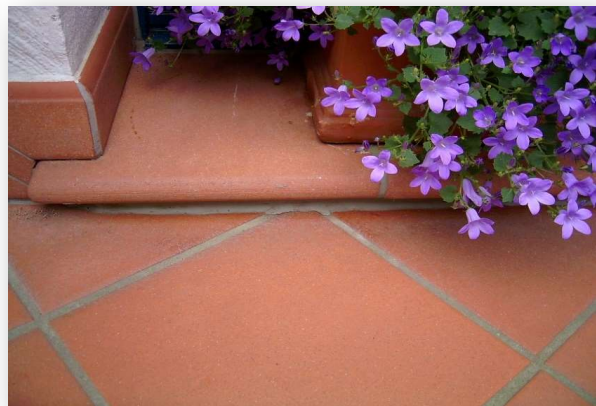

# Impruneta Cotto di Siena

Industrieller Cotto, hochgebrannt und geradlinig.  
Frostbeständig

Impruneta Cotto di Siena; der Klassiker der traditionellen Cottoplatten. Industriell perfekt mit einer Vielzahl von Ergänzungsmöglichkeiten wie Sockel, stufen, Mauerabdeckungen etc etc., die keine Wünsche offen lassen. Die Platte ist sehr hoch gebrannt und daher optimal auch für den Aussenbereich geeignet. Hier kann man Bereiche **innen wie außen** in einem Material gestalten. Zeitlos und elegant wertet er auch das ganz moderne Wohnambiente auf.

Format	ca. L x B x H	Stück pro qm	kg/Einheit	Preis netto	Preis inkl. 19% MwSt	Einheit
Quadrat	10*10*1,4-1,6	100	30	154,50 €	183,86 €	qm
Quadrat	15*15*1,4-1,6	44	30	98,50 €	117,22 €	qm
Quadrat	20*20*1,4-1,6	25	30	86,50 €	102,94 €	qm
Quadrat	25*25*1,4-1,6	16	30	81,00 €	96,39 €	qm
Quadrat	30*30*1,4-1,6	11	30	81,00 €	96,39 €	qm
Quadrat	40*40*1,4-1,6	6,25	33	88,00 €	104,72 €	qm
Quadrat	50*50*1,6	4	36	132,50 €	157,68 €	qm
Rechteck	14*28*1,4	25,5	30	82,50 €	98,18 €	qm
Rechteck	15*30*1,4	22	30	81,00 €	96,39 €	qm
Rechteck	15*60*1,4	11	30	90,50 €	107,70 €	qm
Rechteck	18*36*1,4	15,4	30	81,00 €	96,39 €	qm
Rechteck	20*40*1,4	12,5	30	83,00 €	98,77 €	qm
Rechteck	25*50*1,4	8	30	93,75 €	111,56 €	qm
Rechteck	30*60*1,4	5,5	30	98,75 €	117,51 €	qm
Riemchen	7*28*1,4	51	30	85,00 €	101,15 €	qm
Riemchen	9*36*1,4	30,8	30	85,00 €	101,15 €	qm
Hexagon	14,5/18*1,4	11,8	30	118,50 €	141,02 €	qm
Stufe	25*35*1,8		3,5	32,25 €	38,38 €	Stück
Stufe	30*35*1,8		4,5	33,75 €	40,16 €	Stück
Stufe	100*36*4,7		25	134,75 €	160,35 €	Stück
Eckstufe	35*35*2,2-2,4		8	52,00 €	61,88 €	Stück
Sockel Romo	8*30*1,2		3	31,00 €	36,89 €	lfm
Stufensockel Romo	47*18*9*1,2		1,5	24,00 €	28,56 €	lfm