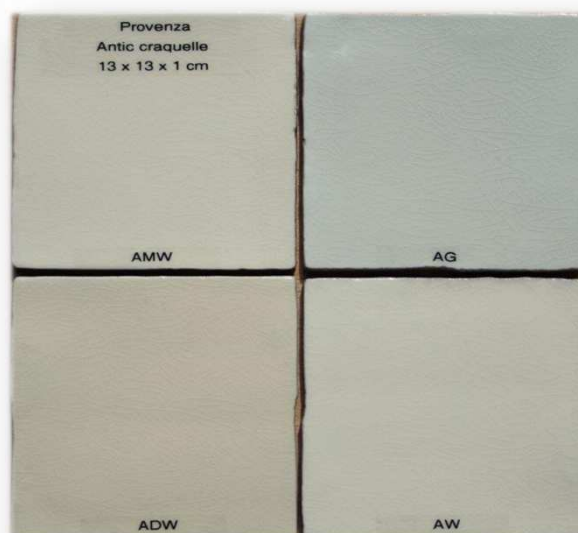

Siero Antik Wandkeramik

Die Wandfliesen Provenza Craquelle Antic haben eine bewegte Oberfläche und leicht ansteigende unregelmäßigen Kanten. Die transparent durchscheinende Craquelle Glasuren ist in vier Farben erhältlich.

Hier finden sie eine perfekte Alternative zur handgemachten Wandfliese.

Passende Bordüren ergänzen das Sortiment.

	ca. L x B x H	Glasurfarben	kg/Einheit	Preis/Einheit
Wand CEM 17	13*13*1,0 cm	antic white & antic grey	17,00	qm 108,50 €
Wand CEM 18	13*13*1,0 cm	nedium white & antic dark	17,00	qm 105,00 €
Wand CEM 17	7,5*15*1,0 cm	antic white & antic grey	18,00	qm 108,50 €
Wand CEM 18	7,5*15*1,0 cm	nedium white & antic dark	18,00	qm 105,00 €
Moldura	5*13 cm		0,12	Stück 9,00 €
Moldura	5*15 cm		0,17	Stück 9,00 €
Moldura	7,5*13 cm		0,18	Stück 9,50 €
Torelo	2*15 cm		0,05	Stück 8,50 €