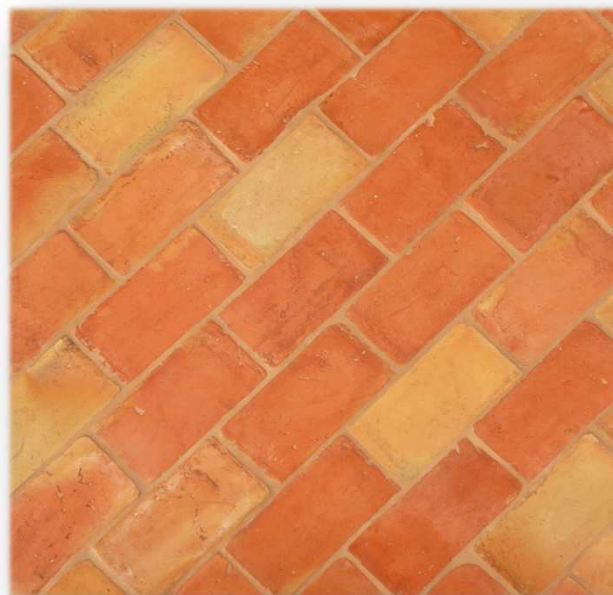

Terra Bona

Mediterrane Handformplatte, glatt und weich in der Oberfläche mit einem Farbspiel von hell Sand über Lachs orange bis hellrot.
Zu Terra Bona gibt es passend **Stufenplatten, Ablagen und Sockelleisten**.