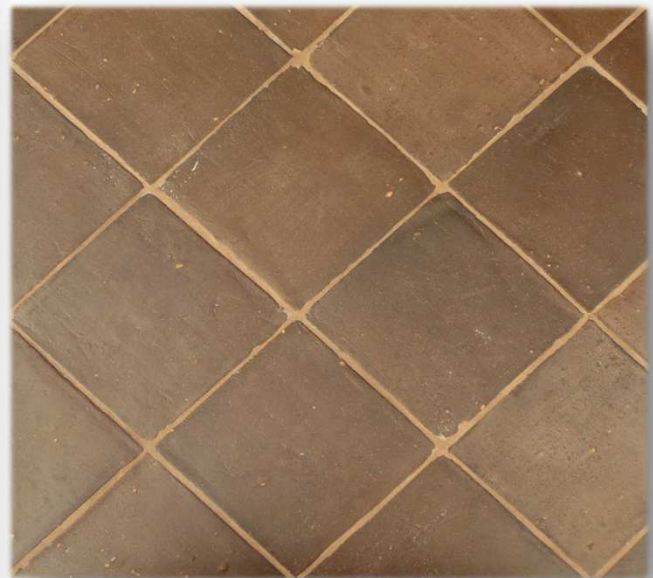

Marbella negro

Marbella negro ist ein ausgefallener und einmaliger Handformcotto. Er ist rustikal und doch weich und glatt in der Oberfläche. Dieser Cotto besticht durch seine interessante und elegante Farbgebung, die sich gut kombinieren lässt. Das weiche Grau und die leicht bewegte Oberfläche, die im Licht immer wieder anders spielt, ergänzen den anspruchsvollen Wohnstil perfekt.

	ca. L x B x H	kg/Einheit	Preis/Einheit
Quadrat	10*10*1,0 cm	25,00	qm 129,00 €
Quadrat	20*20*2,0 cm	30,00	qm 108,00 €

Grund-/Vorbehandlung inkl. aller Behandlungs-/Hilfsstoffe 20% Aufschlag je Einheit

	ca. L x B x H	kg/Einheit	Preis/Einheit
Quadrat	30*30*2,5 cm	35,00	qm 105,00 €
Rechteck	15*30*2,5 cm	35,00	qm 116,00 €
Sockel romo	9,5*30*1,8cm	2,70	lfdm 21,00 €
Stufe	30*35cm	6,00	Stück 27,00 €