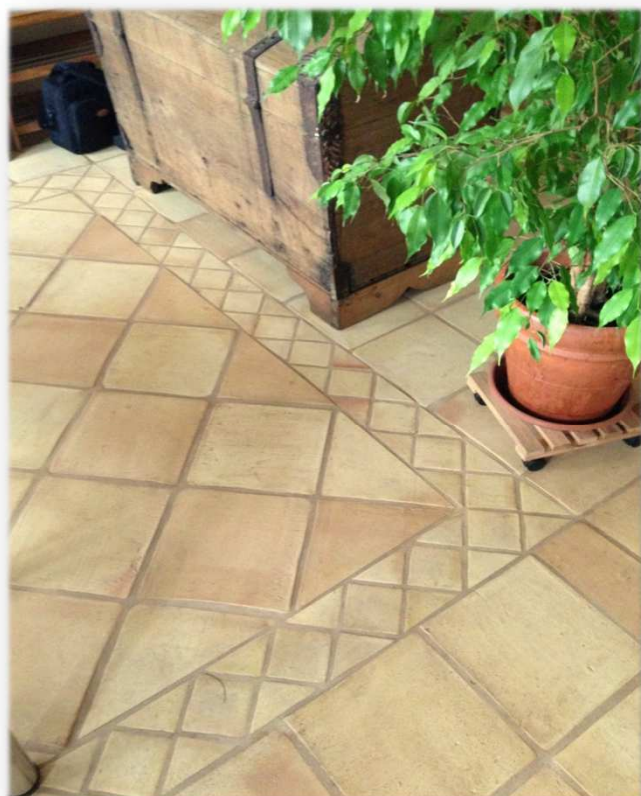

# Marbella

Marbella ist eine hochwertige Handformplatte, rustikal und doch weich und glatt in der Oberfläche. Das Farbspiel nuanciert sanft. Sie können Marbella in rosado, rojo und blanco Mischungen beziehen. Zu Marbella führen wir passende Sockelleisten und Stufenplatten. Marbella ist äußerst robust und eignet sich für alle Einsatzbereiche im Innenbereich und ist besonders harmonisch in Verbindung mit heimischem Holz.

	ca. L x B x H	kg/Einheit	Preis/Einheit
Quadrat	30*30*2,5 cm	33,00	qm 75,00 €
Quadrat	15*30*2,5 cm	34,00	qm 75,00 €
Sockel in Harmonie	9,0*30*1,8 cm	2,73	lfm 16,10 €
Stufe Flor. In Harmonie	30*34*2,5*6,0 cm	6,32	Stück 18,50 €