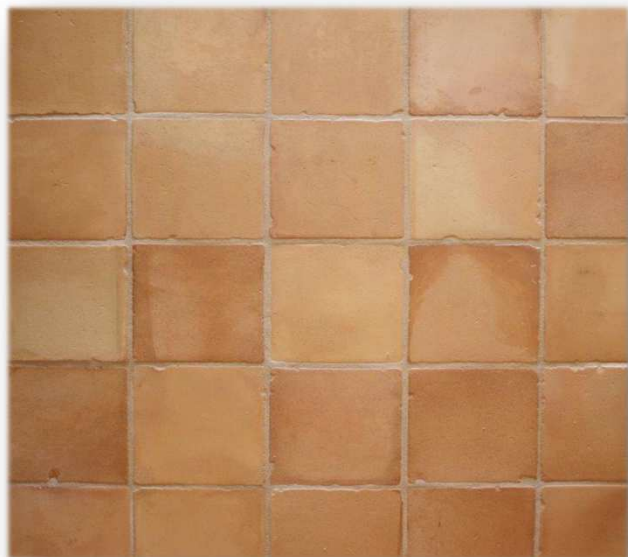

Elda Antiga

ist eine weich gealterte Cottoplatte. Sie ist glatt in der Oberfläche, die Kanten sind gerundet. Ihre Farbverläufe gehen von sandfarben bis hellbraun. Diese Platte ist ein Multitalent, denn sie ist überall, auch in stark beanspruchten Wohnbereichen gut einsetzbar.