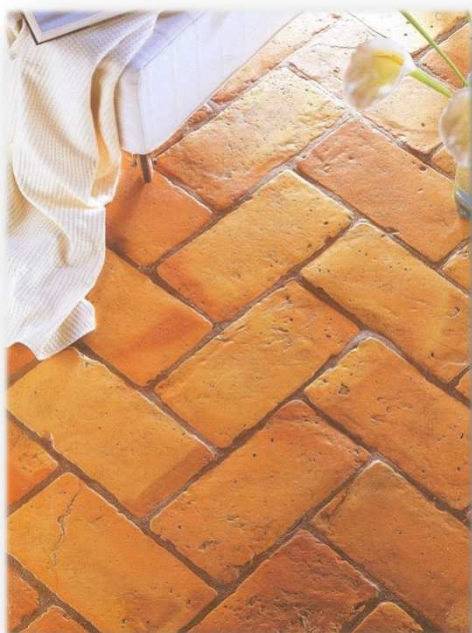

# Denia Castell

ist eine mediterrane Handformplatte, die aufwendig gealtert wird. An der Platte ist alles weich und rund. Super geeignet auch für Bad und Wellnessbereich. Die Platten nuancieren von hell gelblich bis hellrot. Denia Castell wirkt wie eine Bodenplatte aus einem alten Schloss. Sie fügt sich aber mühelos auch ins moderne Wohnambiente. Zu Denia Castell gibt es **diverse Formate, Sockelleisten, und Stufenplatten**. Auch gibt es **Mosaik 3\*3 cm** in Harmonie.