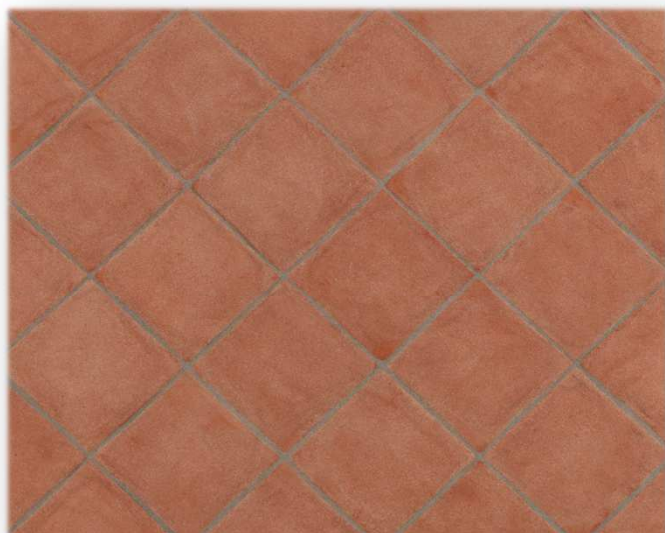

Impruneta - Cotto di Siena a Mano

ist eine handgemachte Cottoplatte aus dem original "Galestro Impruneta" Florentiner Ton. Sie ist hochrobust und daher nicht nur für den Innenbereich, sondern **auch ideal für den Außenbereich** geeignet. Außerdem stehen eine Fülle von ergänzenden Formaten & Formstücken zur Auswahl: